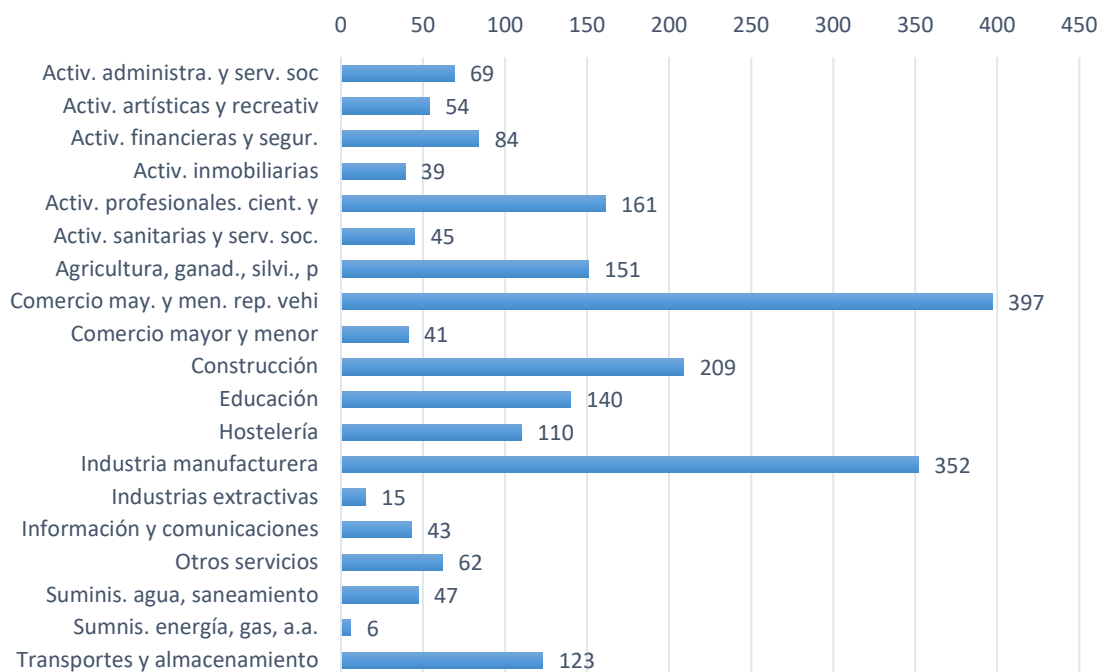

Cuadro A.4.

Distribución por actividades de las cooperativas valencianas en 2017.

Actividad	Nº Entidades	% Entidades
Activ. administra. y serv. soc	69	3,2
Activ. artísticas y recreativ	54	2,5
Activ. financieras y segur.	84	3,9
Activ. inmobiliarias	39	1,8
Activ. profesionales. cient. y	161	7,5
Activ. sanitarias y serv. soc.	45	2,1
Agricultura, ganad., silvi., p	151	7
Comercio may. y men. rep. vehi	397	18,5
Comercio mayor y menor	41	1,9
Construcción	209	9,7
Educación	140	6,5
Hostelería	110	5,1
Industria manufacturera	352	16,4
Industrias extractivas	15	0,7
Información y comunicaciones	43	2
Otros servicios	62	2,9
Suminis. agua, saneamiento	47	2,2
Sumnis. energía, gas, a.a.	6	0,3
Transportes y almacenamiento	123	5,7
Total	2.148	100