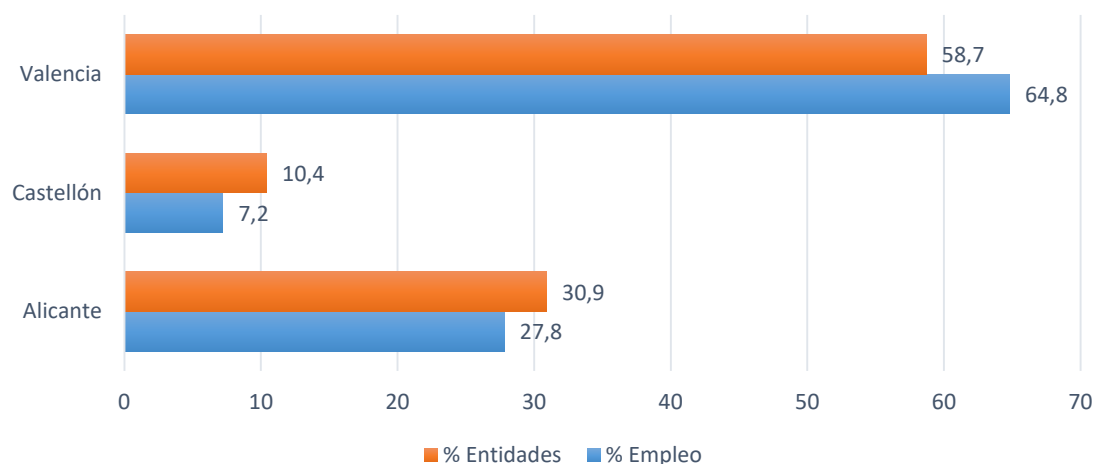

Cuadro A.8.

Distribución provincial del empleo en las CTA en 2017.

Provincia	Nº Entidades	% Empleo	% Entidades	μ empleo/ entidad
Alicante	5238	27,8	30,9	11,2
Castellón	1357	7,2	10,4	8,6
Valencia	12.219	64,8	58,7	13,7
Total	18.814	100	100	12,5

Los resultados recogidos en el Cuadro A.8 permiten observar que la provincia continúa teniendo las cooperativas más grandes, pero en el caso de las CTA y a diferencia de lo observado en las Agroalimentarias, les siguen en tamaño las de Alicante, quedando en último lugar las de Castellón.

En el cuadro siguiente se ofrece la distribución provincial del empleo que generan las cooperativas que no son Agroalimentarias ni CTA.

Cuadro A.9.

Distribución provincial del empleo generado por las cooperativas que no son Agroalimentarias ni CTA en 2017.

Provincia	Nº Entidades	% Entidades	Empleo total	% Empleo	μ empleo/ entidad
Alicante	51	21,6	567	3,3	11,1
Castellón	43	18,2	506	3	11,8
Valencia	142	60,2	15.929	93,7	112,2
Total	236	100	17.002	100	72