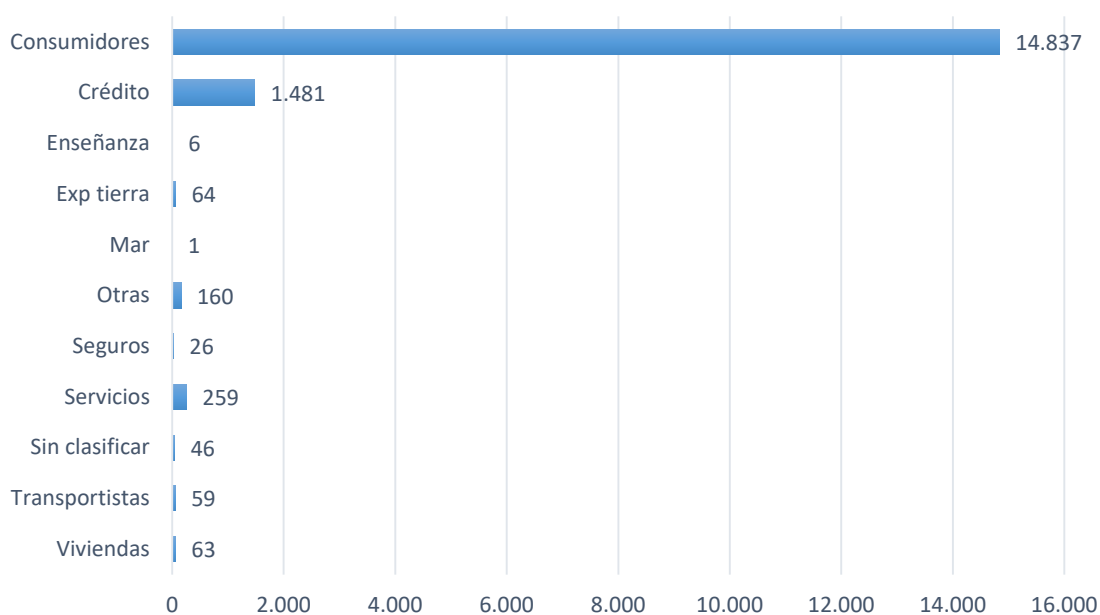

GRUPO RESTO DE COOPERATIVAS: El grupo que integra al resto de cooperativas valencianas comprende un total de 236 entidades y genera un **empleo total de 17.002 trabajadores**.

En el Cuadro A.5 se ofrece de manera integrada el número de cooperativas y el empleo que generaba las cooperativas que no son CTA ni Agroalimentarias para cada uno de los subgrupos.

Cuadro A.5.
Nº de cooperativas valencianas no CTA ni Agroalimentarias y empleo total que generaban en 2017.

Subgrupo	Nº Entidades	Empleo total
Consumidores	33	14.837
Crédito	33	1.481
Enseñanza	1	6
Exp tierra	10	64
Mar	1	1
Otras	10	160
Seguros	1	26
Servicios	25	259
Sin clasificar	6	46
Transportistas	14	59
Viviendas	102	63
Total	236	17.002

Empleo total por subgrupo