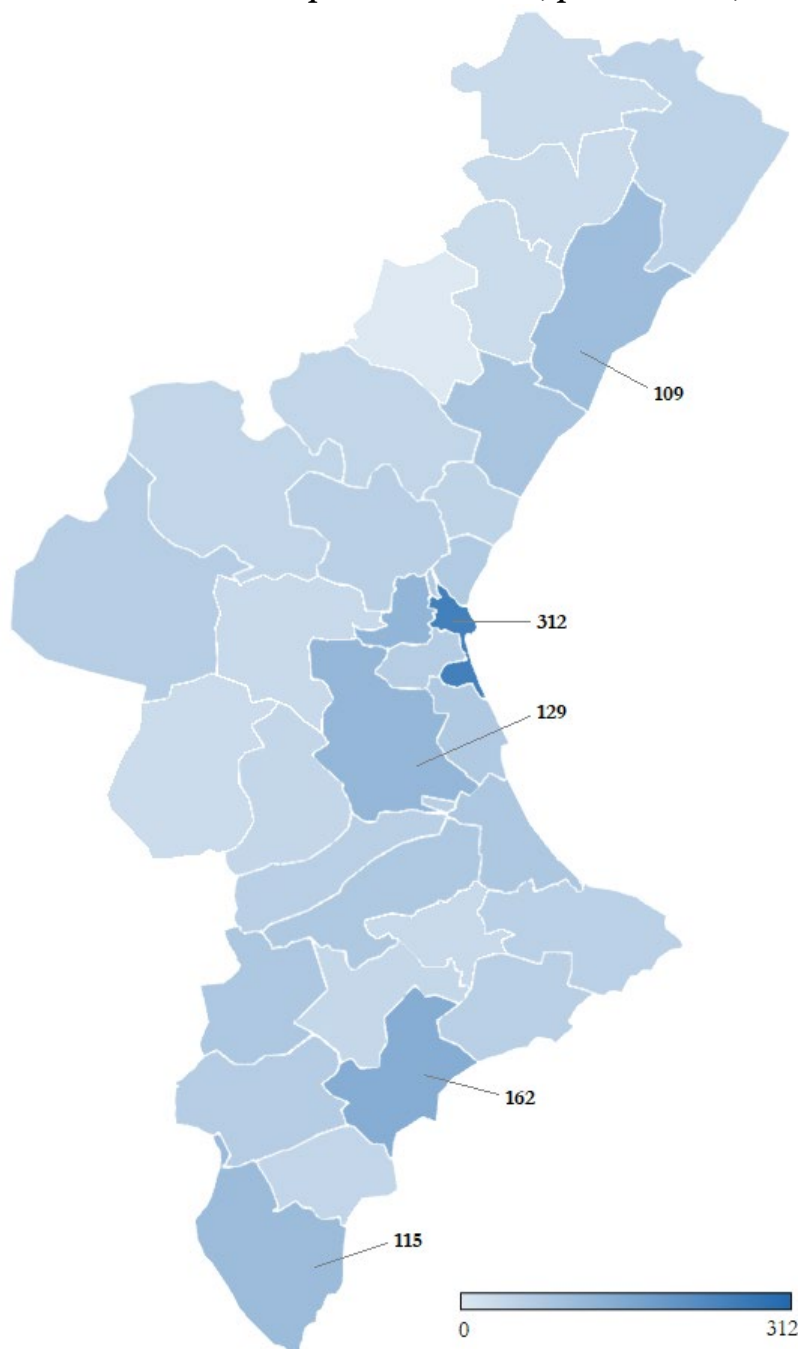

Distribución de cooperativas activas, por comarca, 2017.

Del Cuadro A.3 se desprende que las cooperativas valencianas tienden a concentrarse alrededor de las tres capitales de provincia. Entorno a Valencia se acumula casi el 15% de las cooperativas con actividad, entorno a Alicante casi el 8% y en Castellón el 5%, lo que supone una acumulación del 28% del total de cooperativas. Un resultado principalmente atribuible a las CTA.

Sobre el resto de comarcas es destacable la concentración de cooperativas en L'Horta Oest, en la Ribera Alta y en la Vega Baixa.