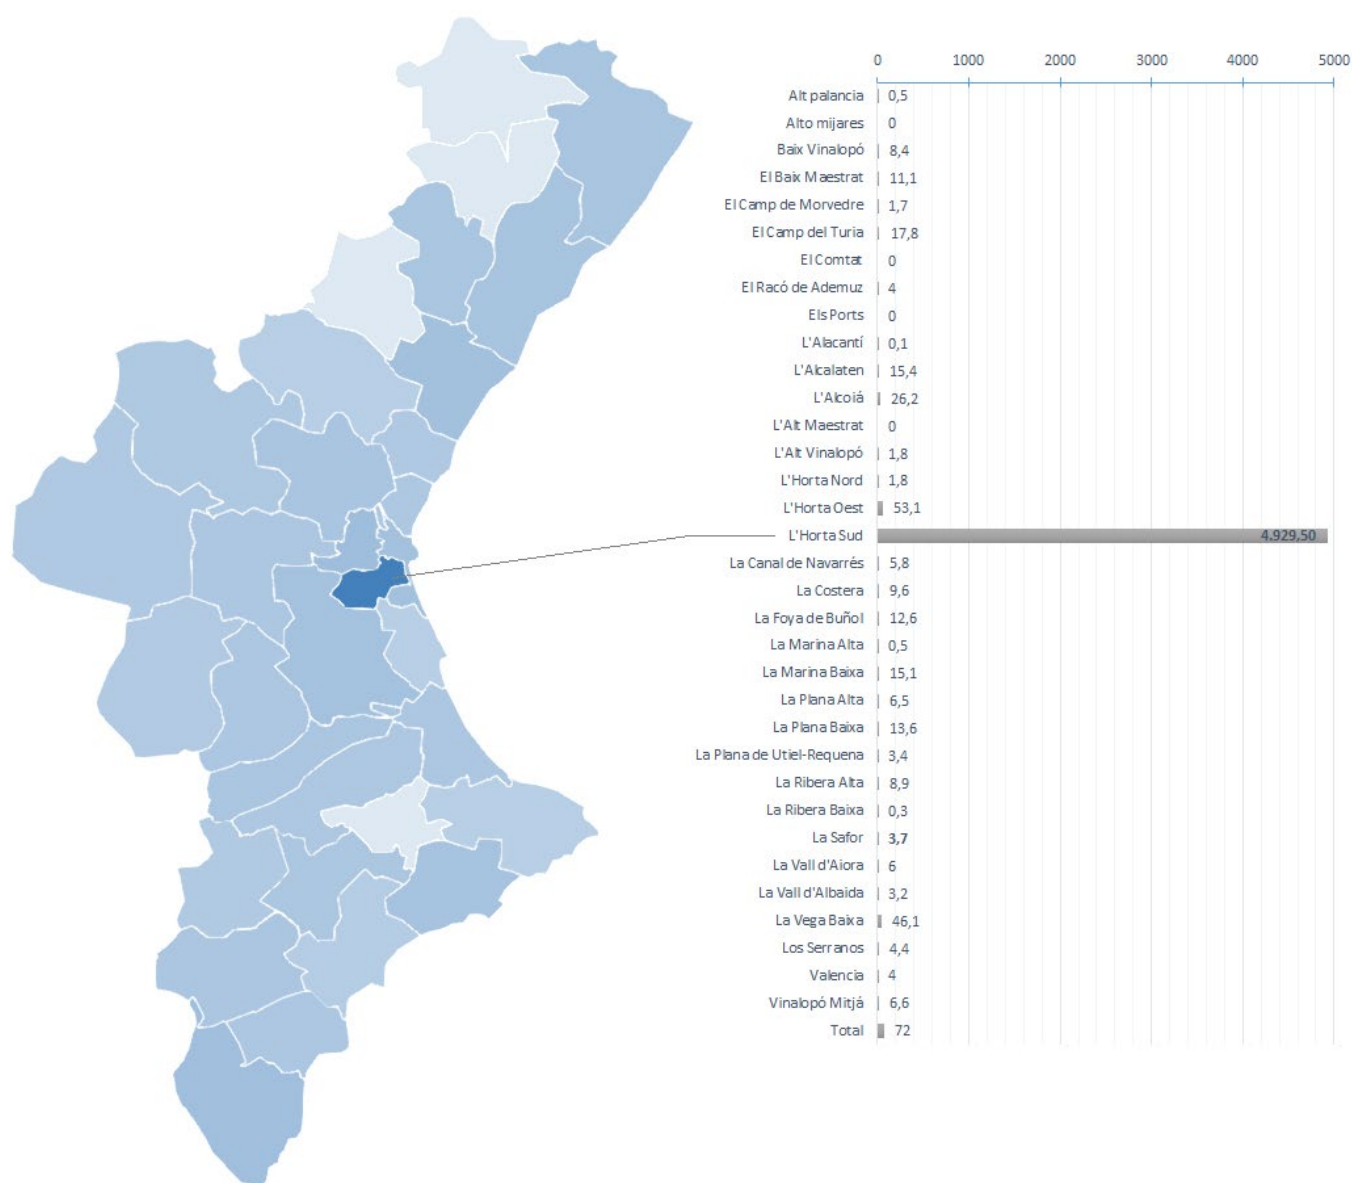

Distribución del empleo medio en el resto de cooperativas, por comarca, 2017.

Como es fácil de adivinar, la cooperativa Consum tiene su sede en la comarca L'Horta Sud, de ahí l elevada magnitud de las cifras asociadas a la misma.

Agregando las distribuciones comarcales separadas de los tres grupos, se obtiene una estimación para la distribución comarcal del empleo global de las cooperativas activas en 2017. Los resultados se recogen en el siguiente cuadro.