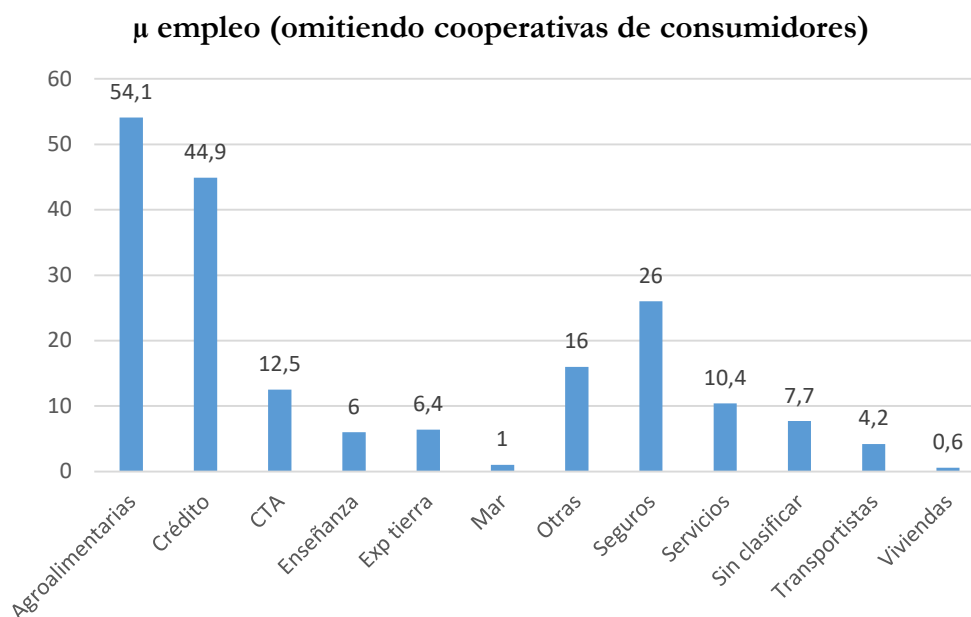

Del análisis del Cuadro A.6 se desprende que, si exceptúa el caso particular de la cooperativa Consum, las cooperativas que generan un mayor empleo son las Agroalimentarias y las CTA. Por término medio, las que generan más empleo son las Agroalimentarias, con una media de 54,1 trabajadores por cooperativa, frente a una media de 12,5 trabajadores en las CTA. En los restantes grupos, en general las entidades poseen un número reducido de trabajadores, con alguna excepción puntual como las de crédito o la única registrada en el Subgrupo de Seguros.

3.3. Distribución espacial del empleo generado por las cooperativas valencianas activas en 2017

En las siguientes páginas se presenta la distribución espacial del empleo que generaban las cooperativas valencianas activas en 2017. Teniendo en cuenta las dos organizaciones territoriales, en primer lugar, se analiza la distribución provincial y posteriormente la comarcal.

Es importante señalar que los resultados obtenidos son estimaciones generadas mediante procesos estadísticos que intentan recabar toda la información contenida en la base de datos, expresamente vinculada con la localización de las cooperativas y el número de trabajadores. La existencia de algunas deficiencias debidas a datos faltantes y/o fallos de registro, impiden la realización de cálculos exactos.

Al objeto de incrementar la precisión de los resultados y evitar los posibles errores que podrían derivarse de la proyección de datos anómalos, se ha procedido a estimar la distribución espacial del empleo de manera separada para los tres grupos establecidos al