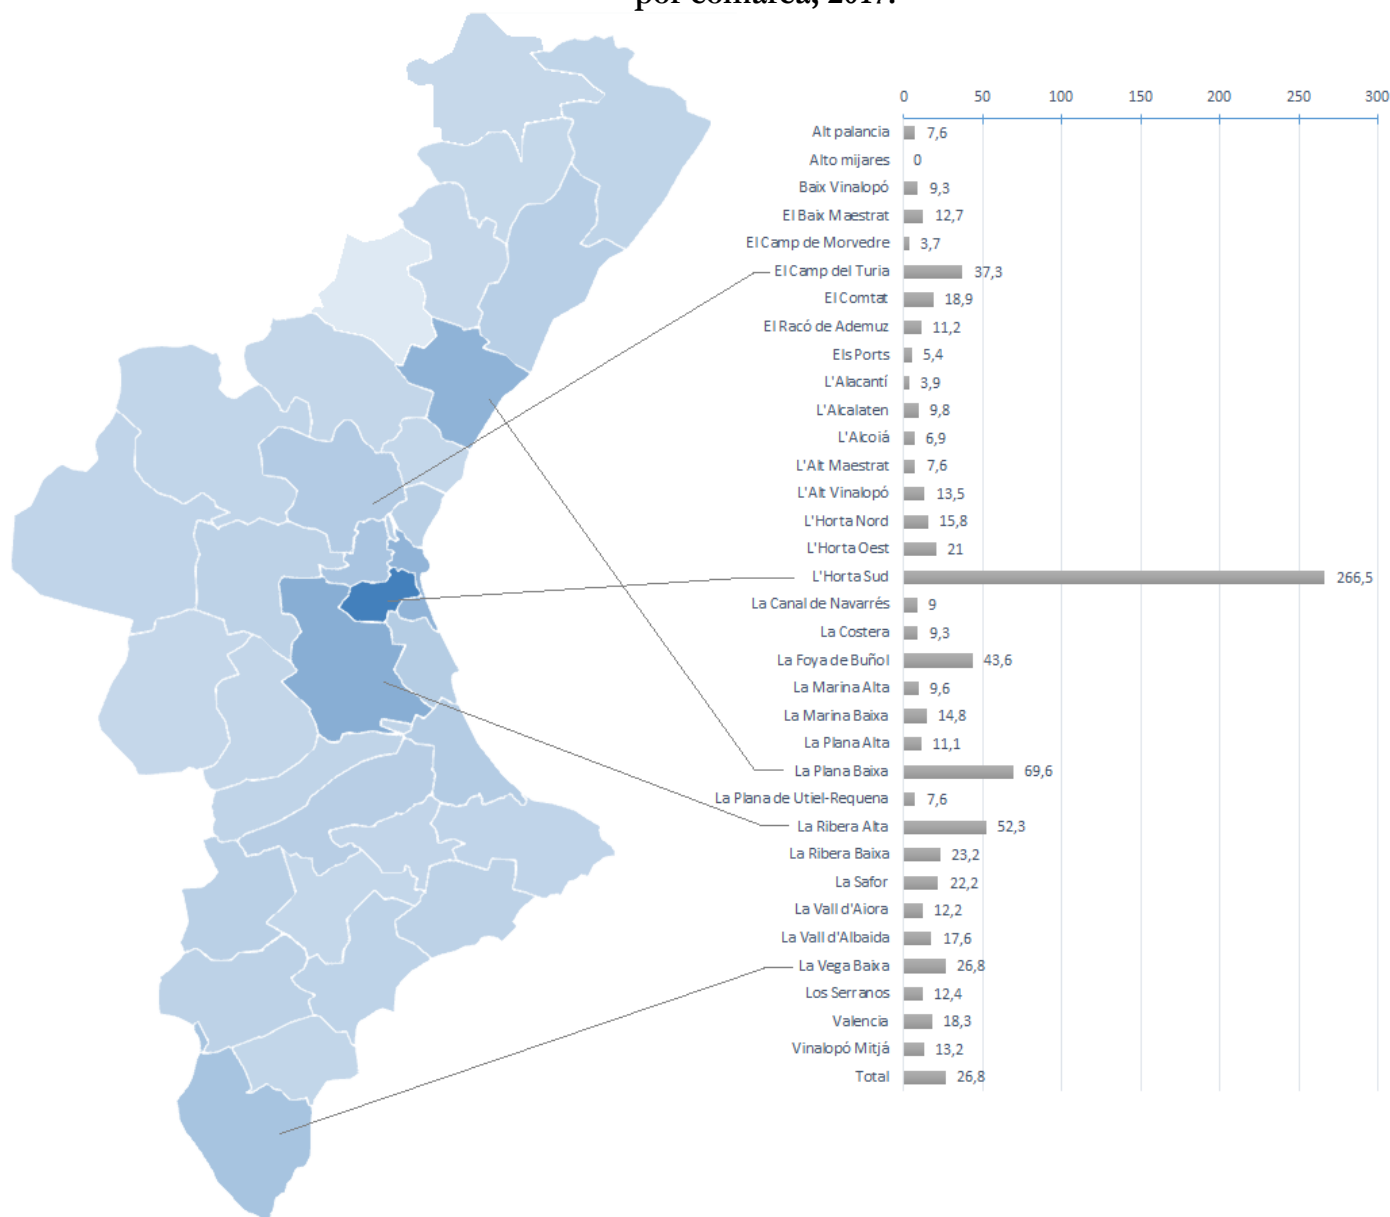

Distribución del empleo medio en el total de cooperativas, por comarca, 2017.

A la vista de los resultados recogidos en el Cuadro A.14 e integrando las apreciaciones ya hechas por separado en cada uno de los grupos, puede concluirse que exceptuando el caso especial de L'Horta Sud por la presencia de Consum, la Ribera Alta es la comarca que presenta una mayor concentración, tanto de cooperativas como de empleo.

Valencia y La Plana Baixa son las comarcas siguientes en cuanto a acumulación de empleo, seguidas ya a bastante distancia por L'Horta Oest.