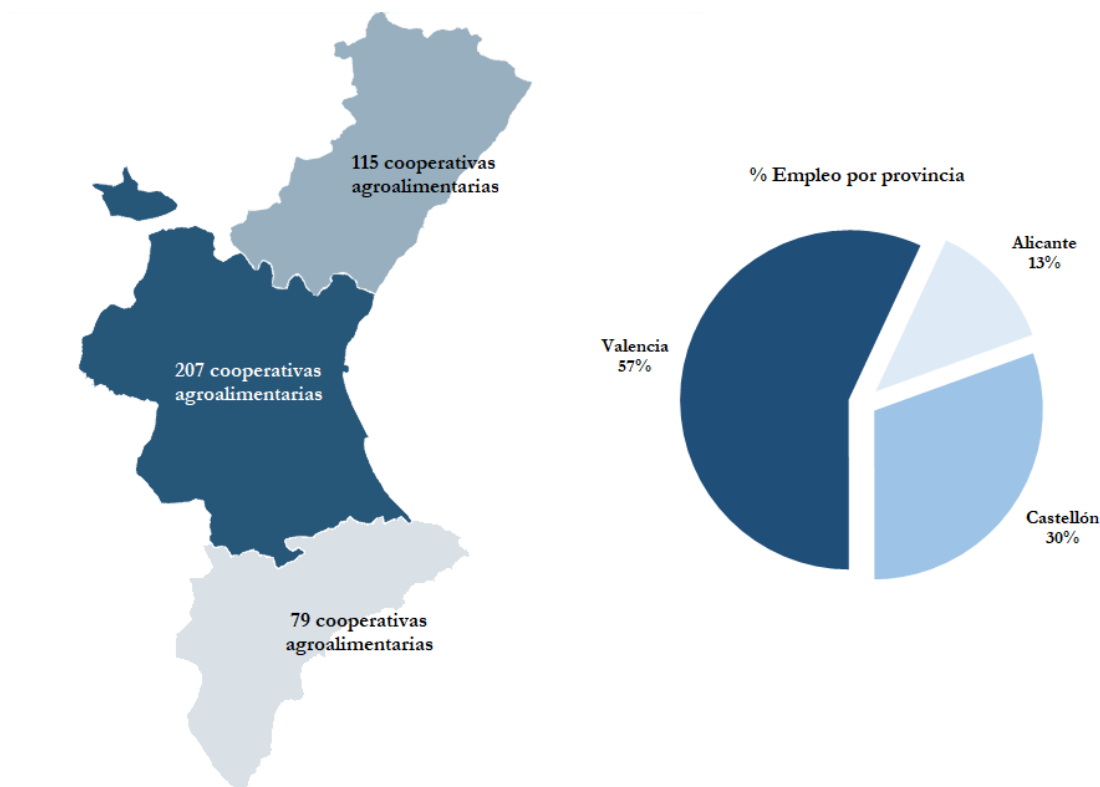

inicio de este informe. Posteriormente por agregación se obtendrá la distribución espacial del empleo global para todo el conjunto.

En el Cuadro A.7 se recoge la distribución provincial del empleo generado por las cooperativas Agroalimentarias activas en 2017.

Cuadro A.7.
Distribución provincial del empleo en las cooperativas agroalimentarias activas en 2017.

Provincia	Nº Entidades	% Entidades	Empleo total	% Empleo	μ empleo/ entidad
Alicante	79	19,7	2.716	12,5	34,4
Castellón	115	28,7	6.575	30,4	57,3
Valencia	207	51,6	12.394	56,8	59,5
Total	401	100	21.685	100	54,1

Del Cuadro A.7 procede concluir que la provincia de Valencia no solo es la que tiene un mayor número de cooperativas Agroalimentarias, además son las que por término medio poseen mayor tamaño. A destacar el salto en el tamaño medio de las cooperativas de Alicante.

Análogamente, en el siguiente cuadro se ofrece una estimación a la distribución provincial del empleo generado por las CTA en 2017.