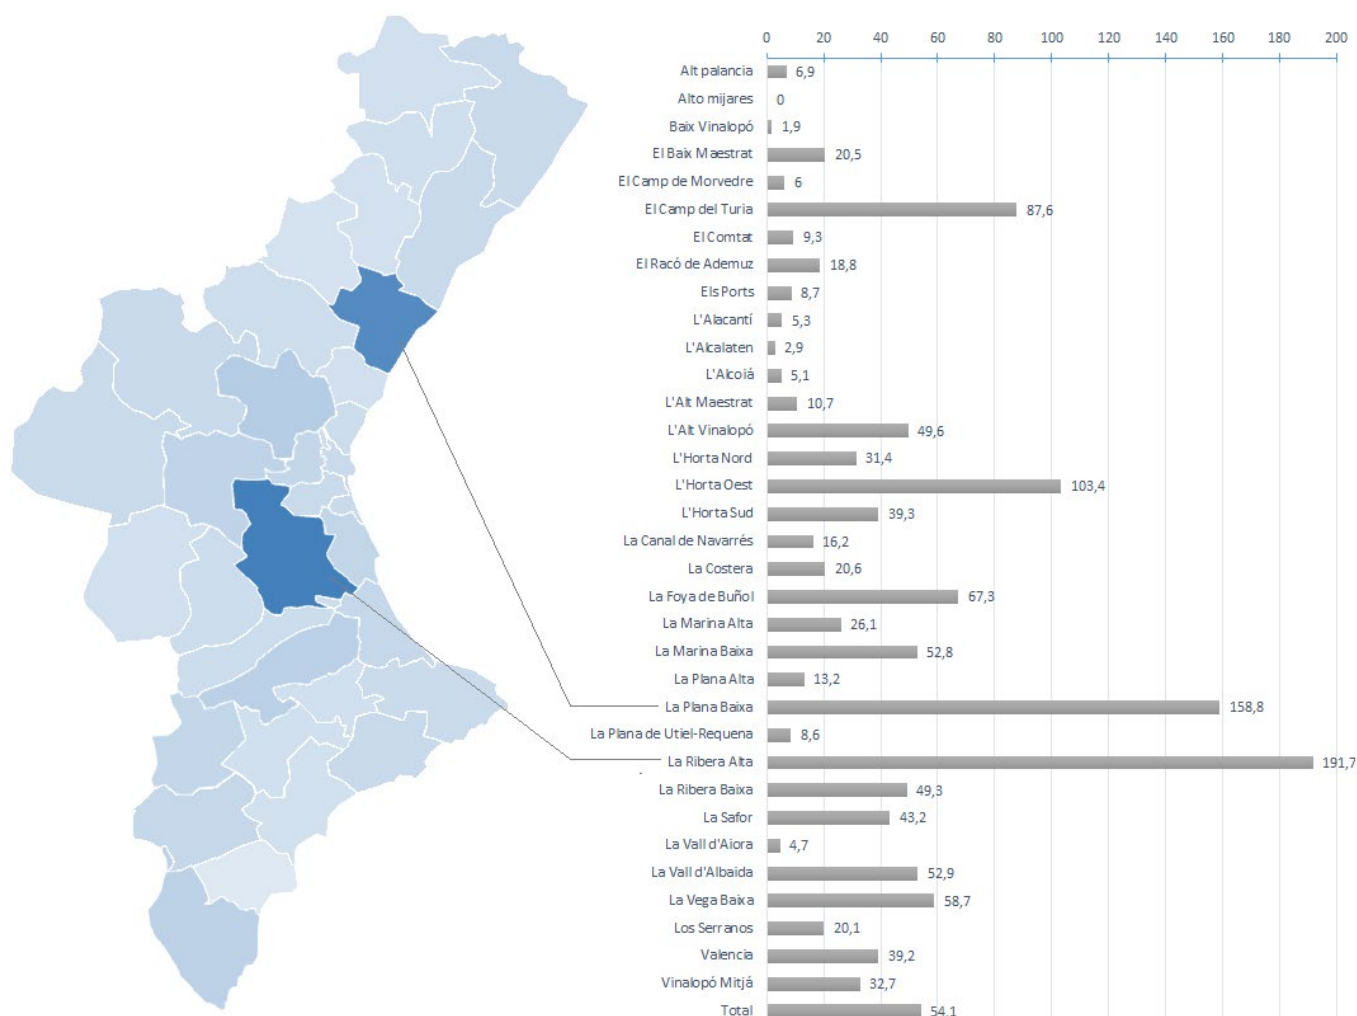

Distribución del empleo medio en las cooperativas Agroalimentarias, por comarca, 2017.

De acuerdo con los resultados recogidos en el Cuadro A.11, la mayor concentración del empleo en el grupo de las cooperativas Agroalimentarias se encuentra en las comarcas de La Ribera Alta y la Plana Baixa, algo que no solo debe atribuirse a su elevada concentración de cooperativas, puesto que en estas comarcas se localizan también los mayores tamaños medios de las cooperativas.

Como segundo elemento a destacar en el Cuadro A.11 hay que señalar la gran dispersión espacial del empleo que generan las cooperativas Agroalimentarias. Si se exceptúan las dos comarcas ya señaladas, el resto del empleo presenta una distribución bastante uniforme, lo que sin duda expresa el papel vertebrador del cooperativismo agrario en términos de empleo y su correspondiente incidencia económico social.

En el siguiente Cuadro se analiza la distribución comarcal del empleo que generan las CTA.