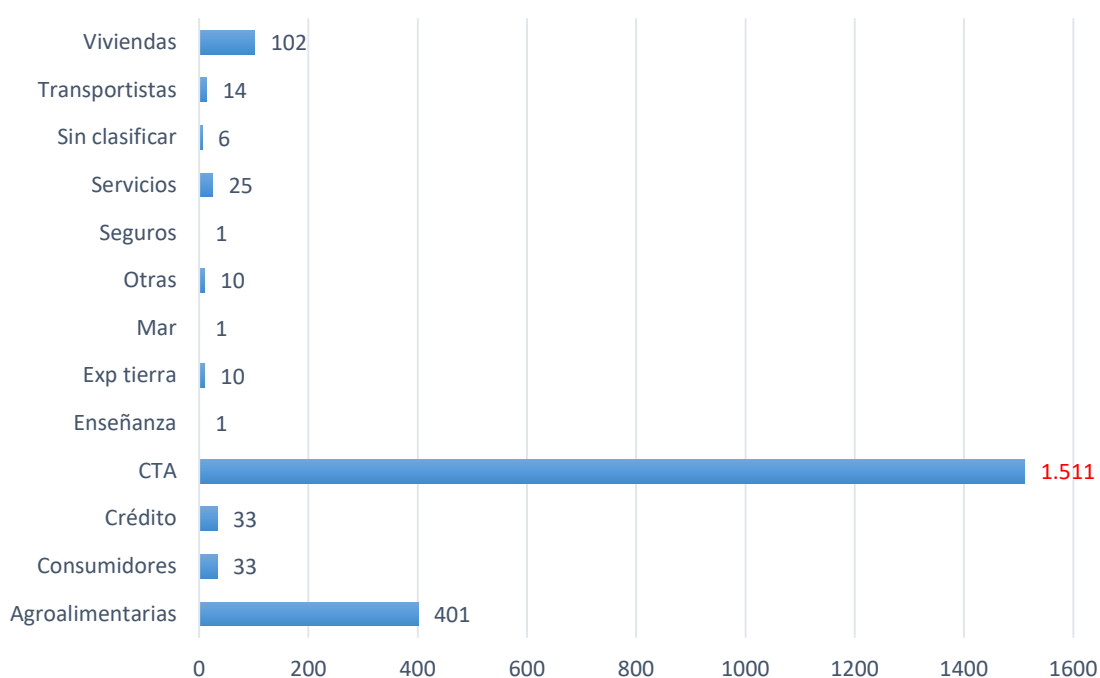

Cuadro A.1.
Distribución por grupos del total de cooperativas valencianas
con actividad en 2017.

Grupo	Nº Entidades	% Entidades
Agroalimentarias	401	18,7
Consumidores	33	1,5
Crédito	33	1,5
CTA	1.511	70,3
Enseñanza	1	0,0
Exp tierra	10	0,5
Mar	1	0,0
Otras	10	0,5
Seguros	1	0,0
Servicios	25	1,2
Sin clasificar	6	0,3
Transportistas	14	0,7
Viviendas	102	4,7
Total	2.148	100

Sobre el Cuadro A.1 procede destacar el gran predominio de CTA frente al total, seguido por el grupo de cooperativas Agroalimentarias. Entre las restantes apenas acumulan el 11%, aunque entre ellas existan cooperativas de gran impacto en el entorno socioeconómico.