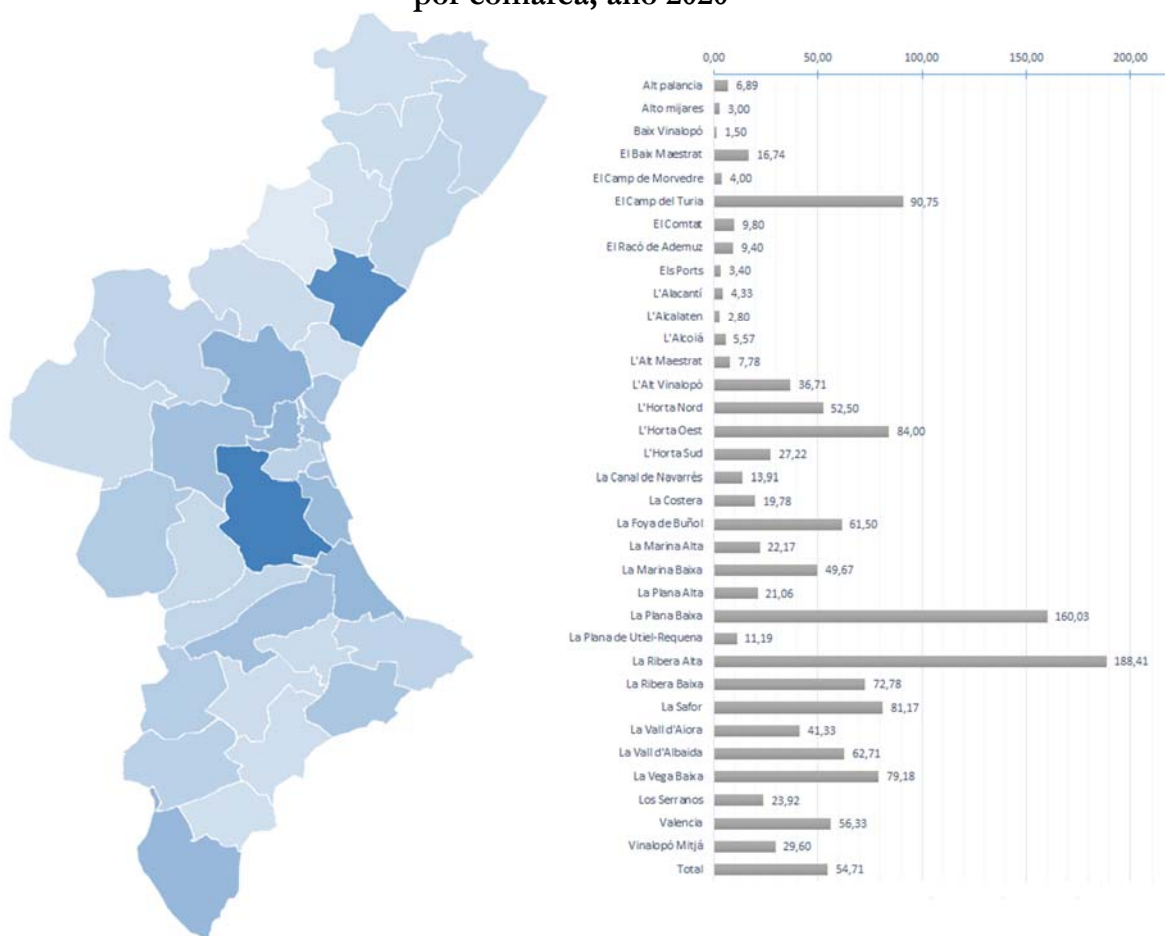

Gráfico 3.5.
Media de trabajadores en cooperativas agroalimentarias,
por comarca, año 2020

3.3.3. Empleo y ramas de actividad en las cooperativas de trabajo asociado

Como ya se señaló en el Informe elaborado para el año 2019, la determinación del número de trabajadores en las cooperativas de trabajo asociado (CTA) resulta una tarea prolija, por cuanto la única referencia registral de los trabajadores empleados en las CTA corresponde a aquellas que cotizan por el RGSS y ello hasta el año 2018, por cuanto en el momento de redactar este informe, el MITES no ha hecho pública esta cifra.

Por consiguiente, el número de CTA y de empleos correspondientes a 2020 que se ofrecen en este informe corresponden a una estimación elaborada a partir de los datos obrantes en el Directorio de Cooperativas y Sociedades y de la información facilitada por la AEAT sobre cooperativas activas. El resultado es que a 31/12/2020 existen en la Com. Valenciana 2.014 CTA con un empleo total de 17.308 personas. Se trata de un empleo ligeramente inferior al correspondiente al año 2019 debido a un ajuste de plantillas que ha recaído en las personas asalariadas en las CTA.