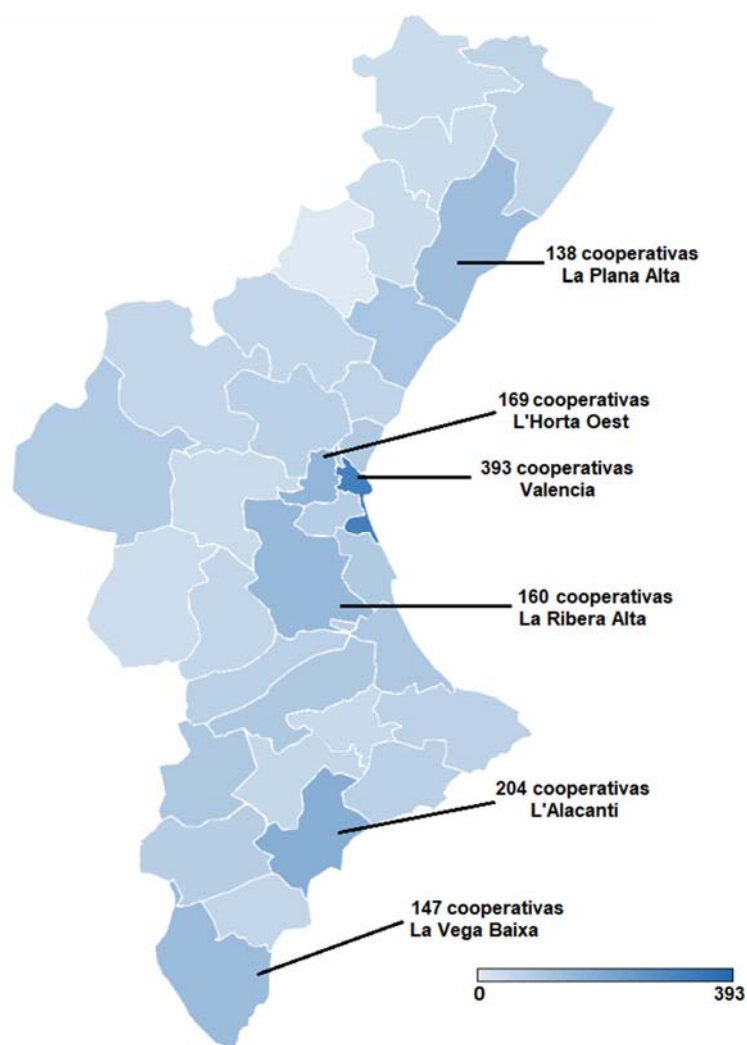

Gráfico 3.2.
Distribución de cooperativas activas, por comarca, 2019

3.3. Empleo en las cooperativas valencianas con actividad en 2019

3.3.1. Consideraciones generales, metodología utilizada y datos agregados

En este epígrafe se persigue determinar el empleo generado en sus centros de trabajo por todas las cooperativas con domicilio social en la Comunitat Valenciana, independientemente de la localización de dichos centros, dentro o fuera de la Comunitat Valenciana.

A la hora de determinar el número de trabajadores ligados a las cooperativas valencianas es preciso tener en cuenta varias consideraciones, algunas comunes al resto de empresas y otras específicas de este colectivo concreto.