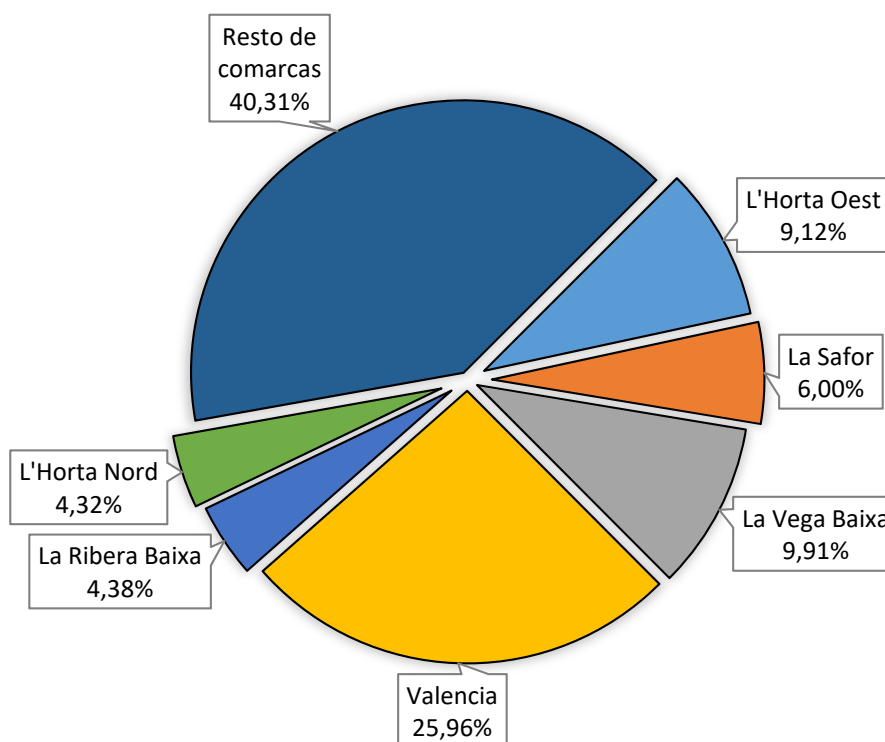

Gráfico 3.7.
Distribución del empleo en las CTA, principales comarcas

En cuanto a las ramas de actividad de las CTA, tan solo se pone información del periodo 2017-2018 de 1.402 cooperativas, de las 1.431 identificadas, ignorando la actividad de 29 de ellas, la mayoría de ellas cotizando a la Seguridad Social por el Régimen de Autónomos.

No se ha considerado prudente expandir las cifras a la totalidad de las cooperativas porque podrían introducirse importantes sesgos. Con todo, la información obtenida es suficientemente relevante como para obtener algunas conclusiones:

1. El comercio, las entidades profesionales y científicas y la educación constituyen la actividad más importante de las CTA del sector servicios.
2. La industria y la construcción son el otro gran pilar productivo de las CTA con 380 empresas identificadas en el Directorio.
3. La actividad de las CTA en el sector agrario es muy residual.
4. Transporte y hostelería son dos ramas de actividad con fuerte presencia de CTA.
5. Las actividades sanitarias, servicios sociales, arte y recreación manifiestan una tendencia creciente en la creación de CTA.