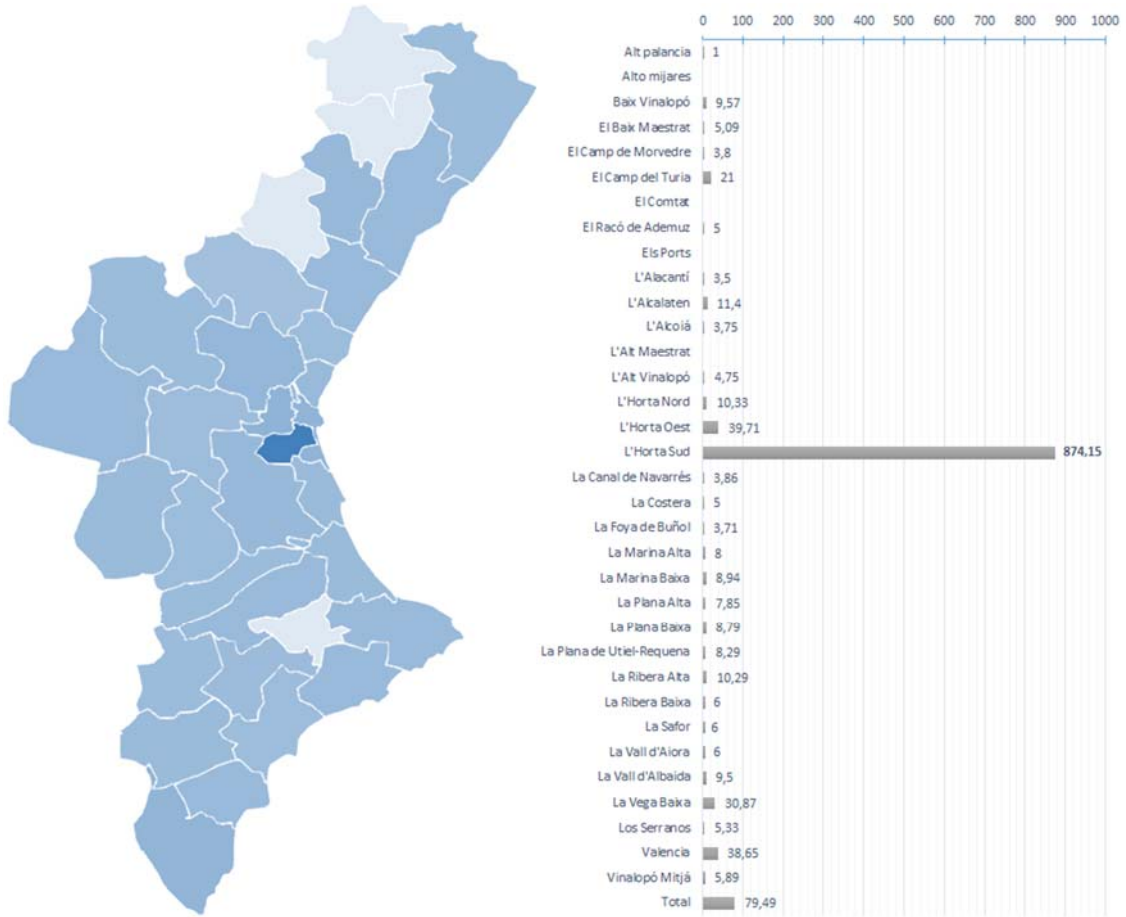

Gráfico 3.8.
Media comarcal de trabajadores por entidad en el resto de cooperativas
(excluidas agroalimentarias y trabajo asociado), año 2020

4. LAS MUJERES EN LAS COOPERATIVAS VALENCIANAS

Al cierre de este Informe el MITES no ha facilitado datos sobre las características de los trabajadores en situación de alta en el RGSS a 31/12/2019 por lo que se incluyen los datos recibidos a 31/12/2018. A través de un estudio pormenorizado de los microdatos de la EPA se confía en ofrecer datos actualizados en el primer semestre de 2023.

Los resultados que se presentan en este epígrafe *no corresponden* a todas las cooperativas de la Comunitat Valenciana. Se trata de datos facilitados por el Ministerio de Trabajo y Economía Social referidos a cooperativas y trabajadores incluidos en las mismas en el Régimen General de la Seguridad Social (RGSS), Régimen Especial de la Minería Del Carbón y Régimen Especial de Trabajadores del Mar por cuenta ajena. Las cooperativas cuya plantilla íntegra de trabajadores está de alta en el Régimen Especial de Autónomos no vienen recogidas en este epígrafe.

No obstante lo anterior, el Ministerio de Trabajo y Economía Social realiza *estimaciones* periódicas del número de cooperativas con plantilla íntegra en el Régimen de Autónomos. También del número de trabajadores-socios que trabajan en estas cooperativas acogidos a dicho Régimen de Autónomos y de los trabajadores autónomos que se encuadran en las cooperativas con algún trabajador incluido en el RGSS.

Es de señalar que los datos de cooperativas y trabajadores *totales* que se presentan a continuación son del Ministerio de Trabajo y Economía Social, diferentes a los ofrecidos en este Informe por usar metodologías diferentes.

Como consecuencia de lo anterior, el Ministerio ofrece los siguientes datos referidos a 31/12/2018:

Nº total de cooperativas (España).....	19.954
Nº total de trabajadores (España)	322.880
Nº total de cooperativas (Comunitat Valenciana)	2.425
Nº total de trabajadores (Comunitat Valenciana)	53.070