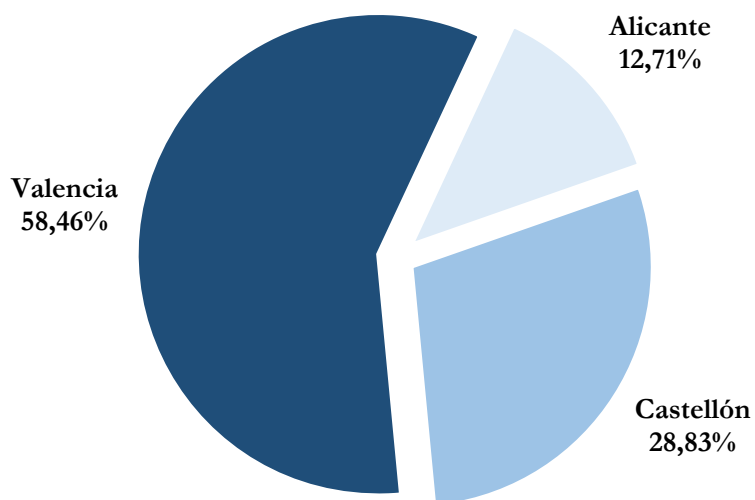

Cuadro 3.10.
Distribución comarcal del empleo en las
cooperativas agroalimentarias valencianas, año 2020

Cuadro 3.9.
Distribución provincial del empleo en las
cooperativas agroalimentarias activas en 2020

Provincia	Nº Cooperativas	% Cooperativas	Empleo total	% Empleo	Media de trabajadores
Alicante	81	22,3%	2.523	12,7%	31,1
Castellón	105	28,9%	5.726	28,8%	54,5
Valencia	177	48,8%	11.609	58,5%	65,6
Total	363	100%	19.858	100%	54,7

Gráfico 3.4.
Distribución provincial del empleo en las
cooperativas agroalimentarias en 2020