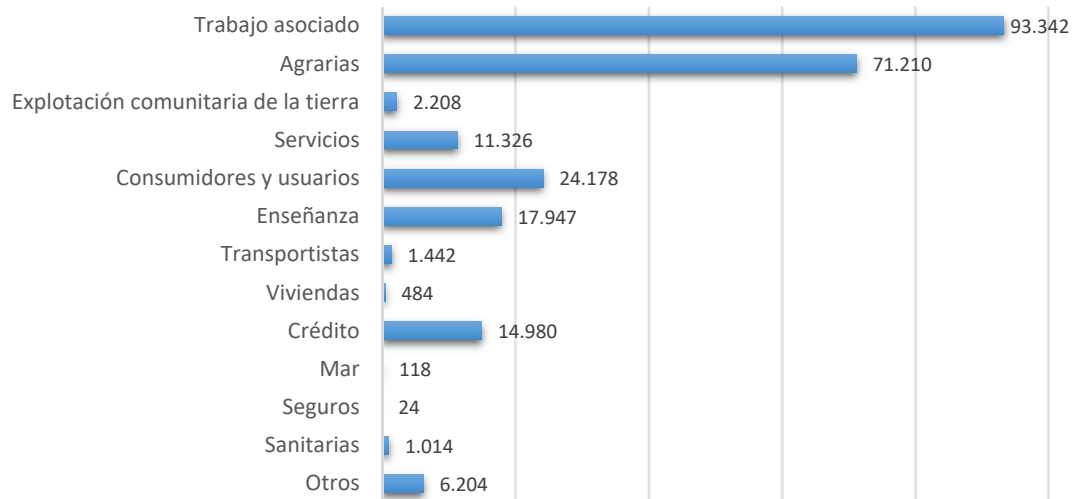

Gráfico 4.3.
Trabajadores en R.G. de la Seguridad Social, por clase de cooperativa, España