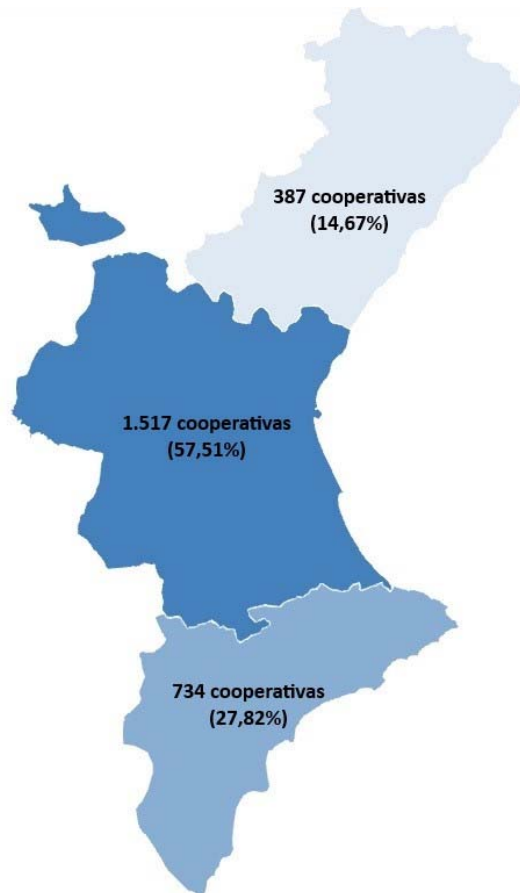

Cuadro 3.4.
Distribución comarcal del número de cooperativas valencianas
con actividad en 2020

La distribución espacial de las cooperativas exige necesariamente disponer de su identificación y localización. Por ello, los cálculos para la elaboración de los cuadros siguientes (Cuadro 3.3 y Gráfico 3.1) se sustentan en la base de datos disponible para las 2.146 cooperativas que están debidamente identificadas.

Cuadro 3.3.

Distribución provincial de las cooperativas valencianas con actividad en 2020

Provincia	Nº Entidades	% Entidades
Alicante	734	27,82%
Castellón	387	14,67%
Valencia	1.517	57,51%
Total	2.638	100,00%

Gráfico 3.1.

Distribución provincial de las cooperativas valencianas con actividad en 2020