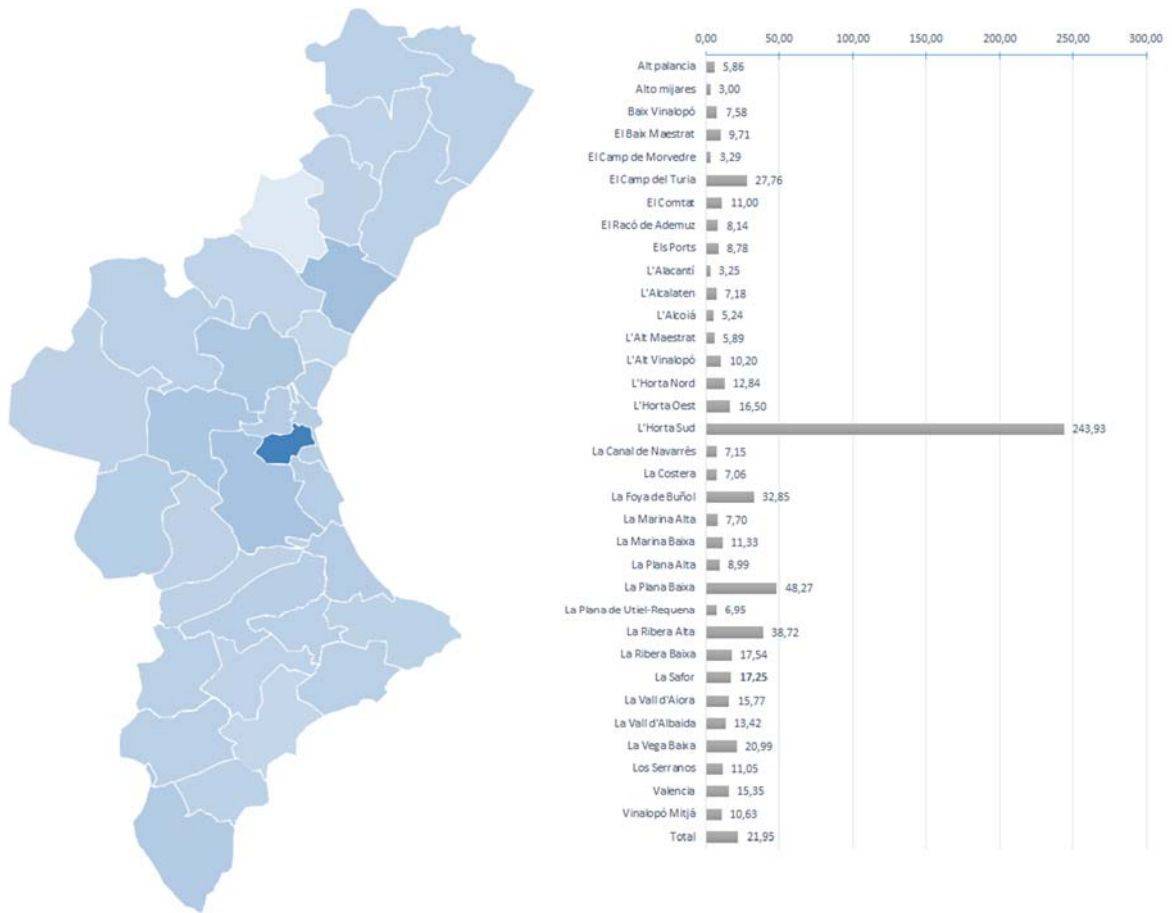

Grafico 3.3.

Distribución comarcal de la media de trabajadores por cooperativa, año 2020