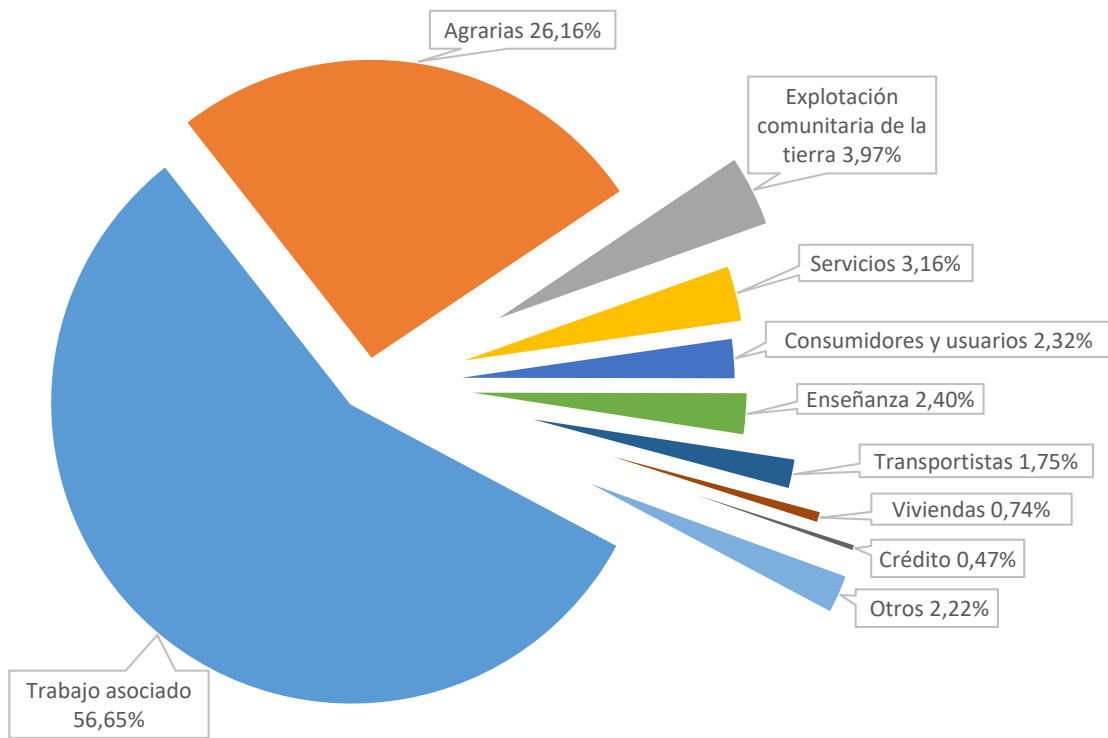

Gráfico 4.1.
Cooperativas inscritas en R.G. de la Seguridad Social, por clase de cooperativa, España