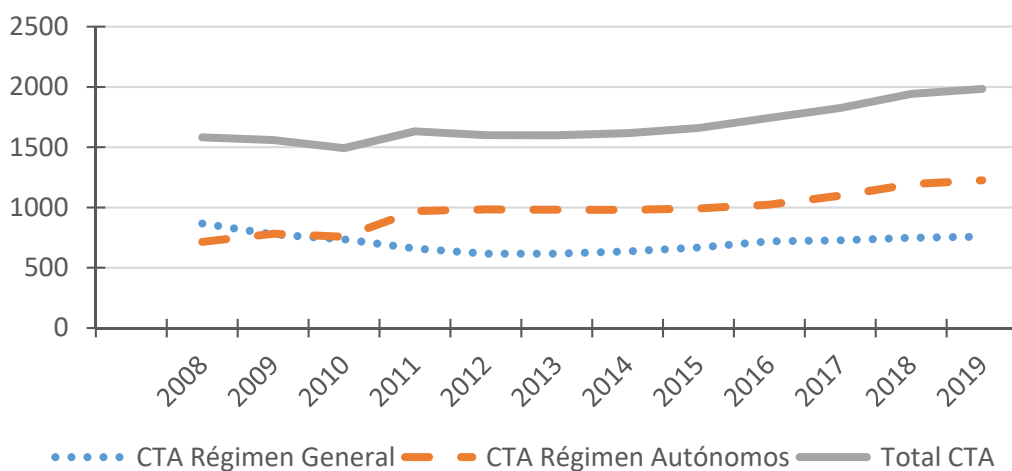

Cuadro 3.12.

Cuadro 3.11.

Evolución de las cooperativas de trabajo asociado en la Comunitat Valenciana, empresas y empleados según régimen de cotización, año 2008 a 2020

AÑO	CTA Régimen General ¹				CTA Régimen Autónomos ²		TOTALES	
	Nº CTA (1)	Empleo Régimen General (2)	Empleo Autónomos (3)	Total Empleo 4=2+3	Nº CTA (5)	Empleo Autónomos (6)	Total CTA (1+5)	Total Empleo (4+6)
2008	867	8.789	6.416	15.205	715	4.004	1.582	19.209
2009	777	8.040	5.750	13.790	783	3.915	1.560	17.705
2010	736	7.172	5.446	12.618	757	3.785	1.493	16.403
2011	661	5.821	4.891	10.712	971	4.855	1.632	15.567
2012	616	5.393	4.558	9.951	985	4.925	1.601	14.876
2013	618	5.325	4.573	9.898	982	4.910	1.600	14.808
2014	637	5.702	4.714	10.416	980	4.356	1.617	14.772
2015	668	6.198	4.943	11.141	993	4.329	1.661	15.470
2016	720	6.527	5.328	11.855	1024	4.608	1.744	16.463
2017	728	6.367	5.111	11.478	1.099	5.165	1.827	16.643
2018	749	6.668	5.258	11.926	1.194	5.612	1.943	17.538
2019	759	6.762	5.322	12.082	1.226	5.833	1.985	17.917
2020*	n/d	n/d	n/d	n/d	n/d	n/d	2.014	17.308

¹ CTA con al menos un trabajador cotizando a la Seguridad Social por Régimen General.

² CTA con plantilla íntegra de autónomos.

Gráfico 3.6.

Evolución número de CTA en la Comunitat Valenciana 2008-2020