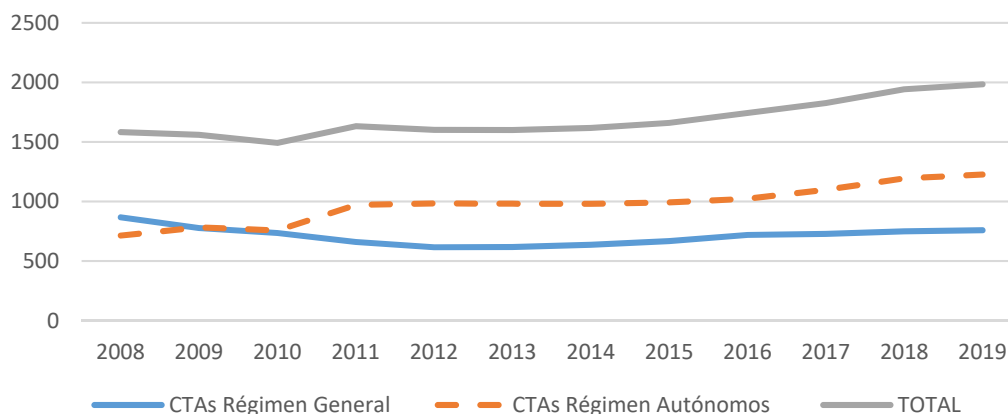

Cuadro 3.12.

Cuadro 3.11.

Evolución de las cooperativas de trabajo asociado en la Comunitat Valenciana, empresas y empleados según régimen de cotización

AÑO	CTA Régimen General *				CTA Régimen Autónomos **		TOTALES	
	Nº CTA (1)	Empleo Régimen General (2)	Empleo Autónomos (3)	Total Empleo 4=2+3	Nº CTA (5)	Empleo Autónomos (6)	Total CTA (1+5)	Total Empleo (4+6)
2008	867	8.789	6.416	15.205	715	4.004	1.582	19.209
2009	777	8.040	5.750	13.790	783	3.915	1.560	17.705
2010	736	7.172	5.446	12.618	757	3.785	1.493	16.403
2011	661	5.821	4.891	10.712	971	4.855	1.632	15.567
2012	616	5.393	4.558	9.951	985	4.925	1.601	14.876
2013	618	5.325	4.573	9.898	982	4.910	1.600	14.808
2014	637	5.702	4.714	10.416	980	4.356	1.617	14.772
2015	668	6.198	4.943	11.141	993	4.329	1.661	15.470
2016	720	6.527	5.328	11.855	1024	4.608	1.744	16.463
2017	728	6.367	5.111	11.478	1.099	5.165	1.827	16.643
2018	749	6.668	5.258	11.926	1.194	5.612	1.943	17.538
2019	759	6.762	5.322	12.082	1.226	5.833	1.985	17.917

* CTA con al menos un trabajador cotizando a la Seguridad Social por Régimen General.

** CTA con plantilla íntegra de autónomos.

Gráfico 3.6.

Evolución número de CTA en la Comunitat Valenciana 2008-2019