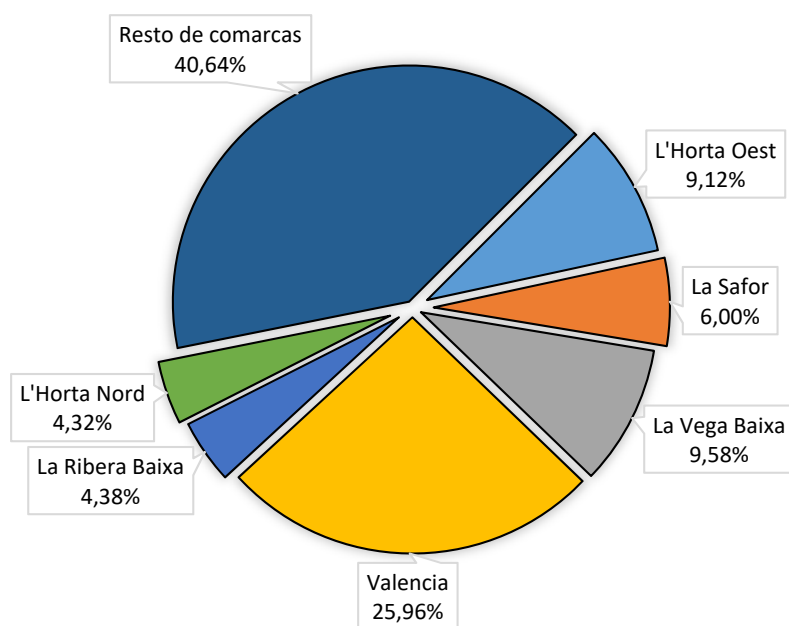

Gráfico 3.7.
Distribución del empleo en las CTA, principales comarcas, año 2019

En cuanto a las ramas de actividad de las CTA, tan solo se pone información del periodo 2017-2018 de 1.402 cooperativas, de las 1.431 identificadas, ignorando la actividad de 29 de ellas, la mayoría de ellas cotizando a la Seguridad Social por el Régimen de Autónomos.

No se ha considerado prudente expandir las cifras a la totalidad de las cooperativas porque podrían introducirse importantes sesgos. Con todo, la información obtenida es suficientemente relevante como para obtener algunas conclusiones:

1. El comercio, las entidades profesionales y científicas y la educación constituyen la actividad más importante de las CTA del sector servicios.
2. La industria y la construcción son el otro gran pilar productivo de las CTA con 380 empresas identificadas en el Directorio.
3. La actividad de las CTA en el sector agrario es muy residual.
4. Transporte y hostelería son dos ramas de actividad con fuerte presencia de CTA.
5. Las actividades sanitarias, servicios sociales, arte y recreación manifiestan una tendencia creciente en la creación de CTA.