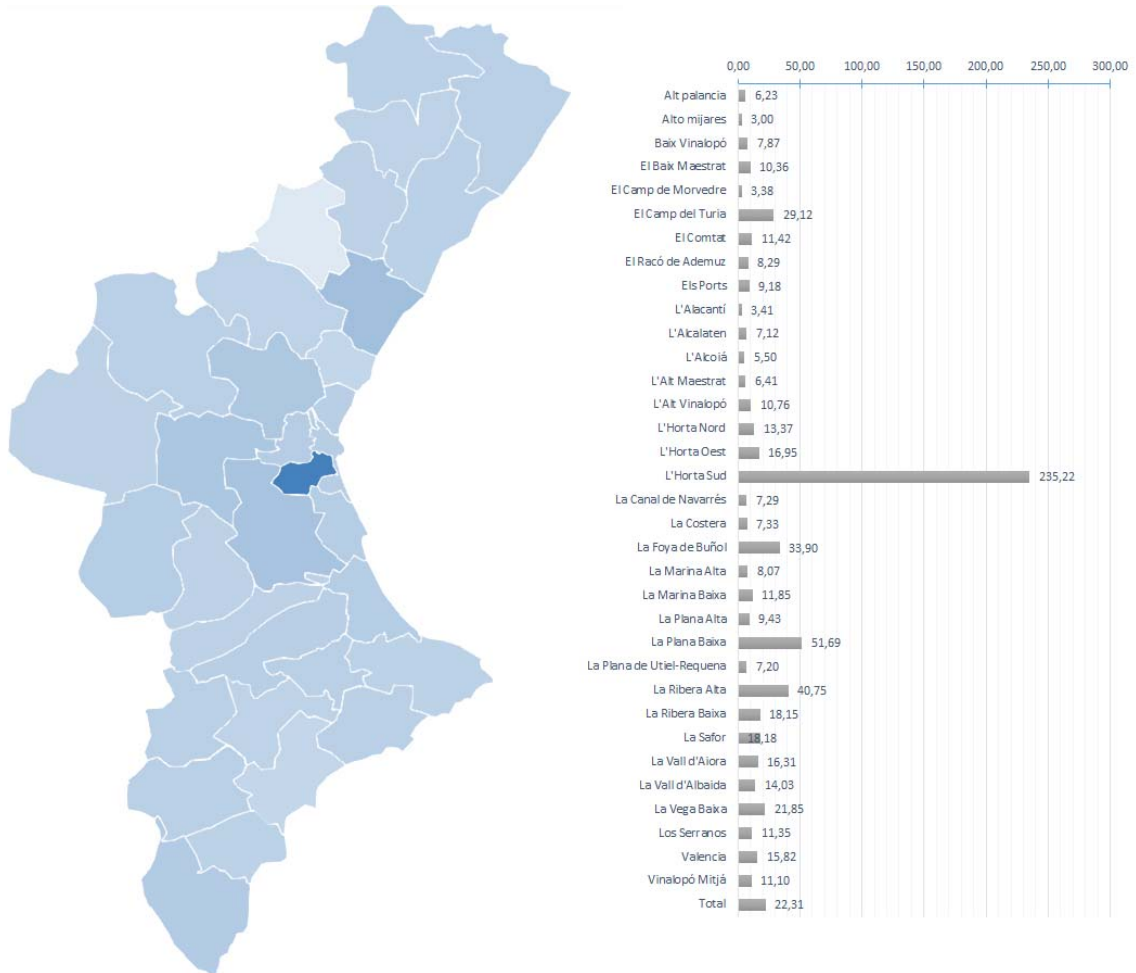

Grafico 3.3.

Distribución comarcal de la media de trabajadores por cooperativa, año 2019