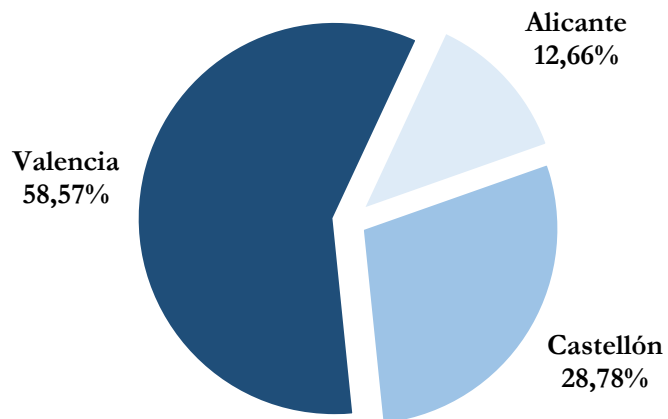

Cuadro 3.10.
Distribución comarcal del empleo en las cooperativas agroalimentarias
valencianas, año 2019

Cuadro 3.9.

Distribución provincial del empleo en las cooperativas agroalimentarias activas en 2019

Provincia	Nº Cooperativas	% Cooperativas	Empleo total	% Empleo	Media de trabajadores
Alicante	81	22,4	2.601	12,7	32,1
Castellón	104	28,8	5.914	28,8	56,9
Valencia	176	48,8	12.036	58,6	68,4
Total	361	100	20.551	100	56,9

Gráfico 3.4.

Distribución provincial del empleo en cooperativas agroalimentarias en 2019