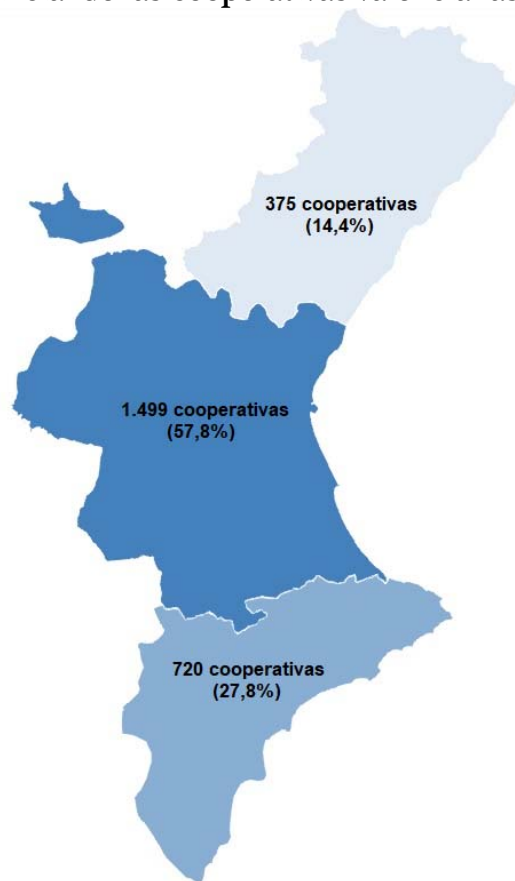

Cuadro 3.4.

La distribución espacial de las cooperativas exige necesariamente disponer de su identificación y localización. Por ello, los cálculos para la elaboración de los cuadros siguientes (Cuadro 3.3 y Gráfico 3.1) se sustentan en la base de datos disponible para las 1.808 cooperativas que están debidamente identificadas.

Cuadro 3.3.

Distribución provincial de las cooperativas valencianas con actividad en 2019

Provincia	Nº Entidades	% Entidades
Alicante	720	27,8
Castellón	375	14,4
Valencia	1.499	57,8
Total	2.594	100,0

Gráfico 3.1.

Distribución provincial de las cooperativas valencianas con actividad en 2019