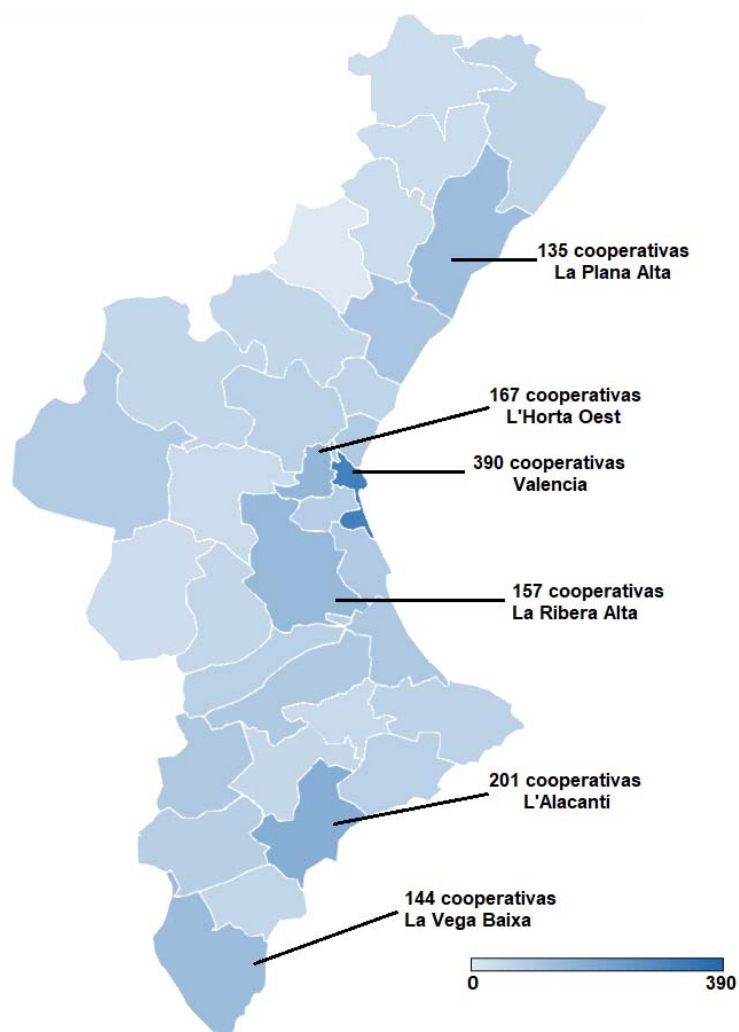

Gráfico 3.2.
Distribución de cooperativas activas, por comarca, 2019

3.3. Empleo en las cooperativas valencianas con actividad en 2019

3.3.1. Consideraciones generales, metodología utilizada y datos agregados

En este epígrafe se persigue determinar el empleo generado en sus centros de trabajo por todas las cooperativas con domicilio social en la Comunitat Valenciana, independientemente de la localización de dichos centros, dentro o fuera de la Comunitat Valenciana.

A la hora de determinar el número de trabajadores ligados a las cooperativas valencianas es preciso tener en cuenta varias consideraciones, algunas comunes al resto de empresas y otras específicas de este colectivo concreto.