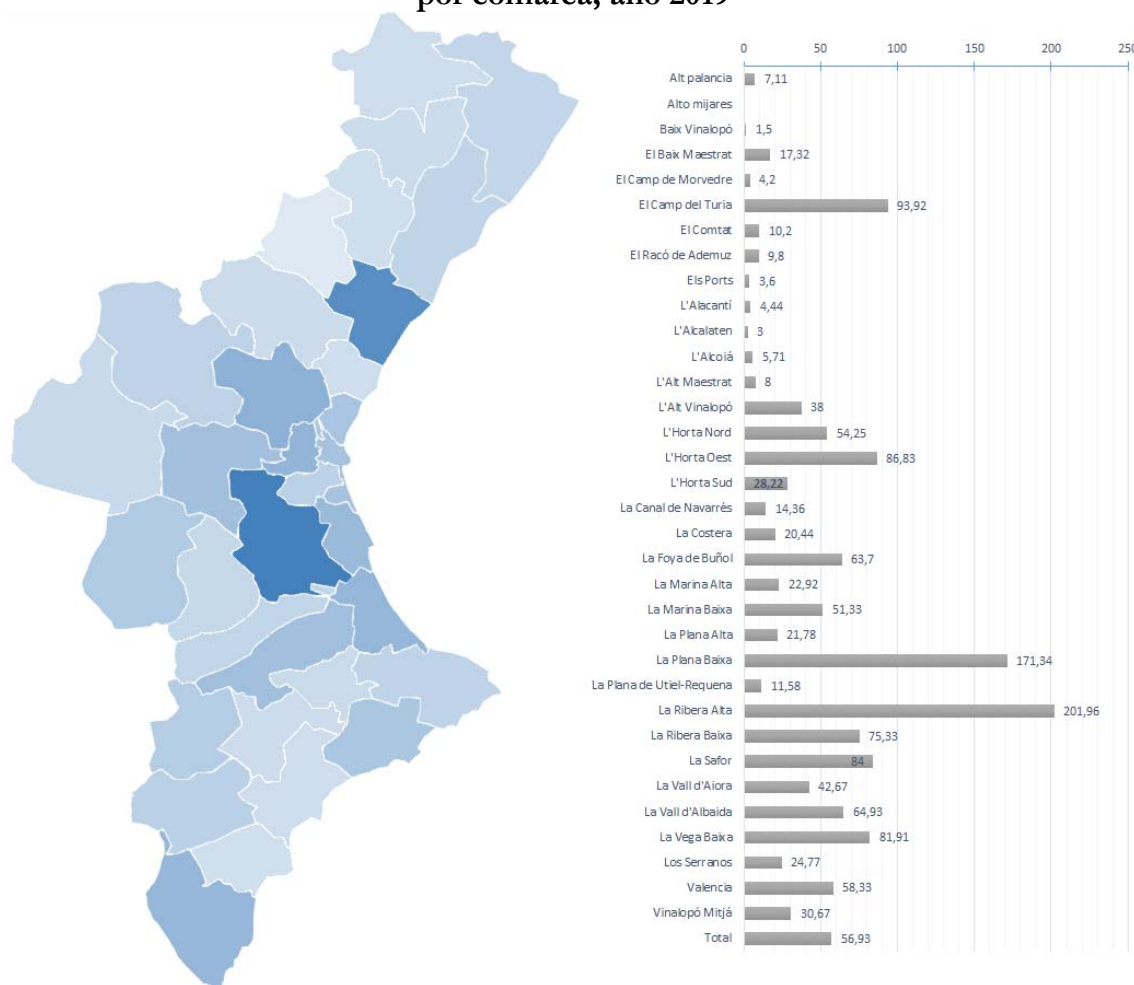

Gráfico 3.5.
Media de trabajadores en cooperativas agroalimentarias,
por comarca, año 2019

3.3.3. Empleo y ramas de actividad en las cooperativas de trabajo asociado

Como ya se señaló en el Informe elaborado para el año 2018, la determinación del número de trabajadores en las cooperativas de trabajo asociado (CTA) resulta una tarea prolija, por cuanto la única referencia registral de los trabajadores empleados en las CTA corresponde a aquellas que cotizan por el RGSS y ello hasta el año 2018, por cuanto en el momento de redactar este informe, el MITES no ha hecho pública esta cifra.

Por consiguiente, tanto el número de CTA como el de empleos en RGSS correspondientes a 2019 que se ofrecen en este informe corresponden a una estimación elaborada a partir de los datos obrantes en el Directorio de Cooperativas y Sociedades