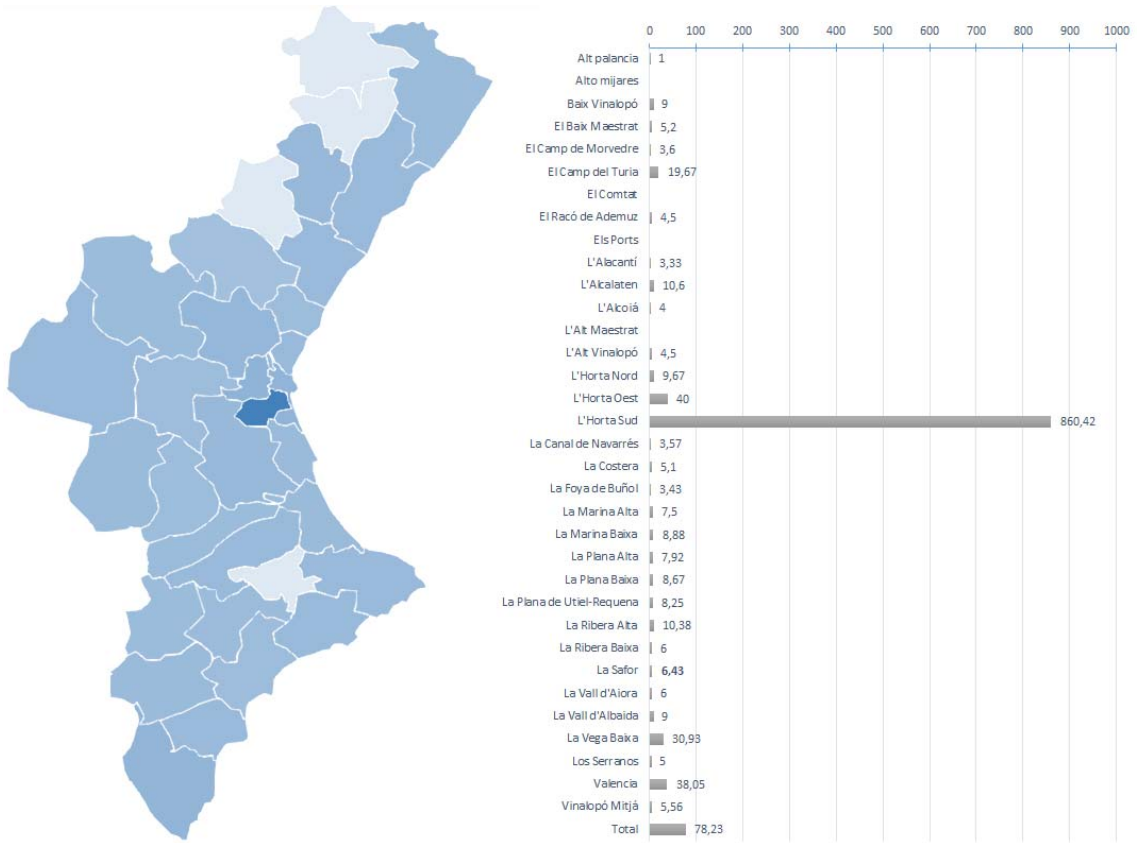

Gráfico 3.8.

Media comarcal de trabajadores por entidad en cooperativas (excluidas agroalimentarias y trabajo asociado), año 2019

4. LAS MUJERES EN LAS COOPERATIVAS VALENCIANAS

Al cierre de este Informe el MITES no ha facilitado datos sobre las características de los trabajadores en situación de alta en el RGSS a 31/12/2019 por lo que se incluyen los datos de 2018.

Los resultados que se presentan en este epígrafe *no corresponden* a todas las cooperativas de la Comunitat Valenciana. Se trata de datos facilitados por el Ministerio de Trabajo y Economía Social referidos a cooperativas y trabajadores incluidos en las mismas en el Régimen General de la Seguridad Social (RGSS), Régimen Especial de la Minería Del Carbón y Régimen Especial de Trabajadores del Mar por cuenta ajena. Las cooperativas cuya plantilla íntegra de trabajadores está de alta en el Régimen Especial de Autónomos no vienen recogidas en este epígrafe.

No obstante lo anterior, el Ministerio de Trabajo y Economía Social realiza *estimaciones* periódicas del número de cooperativas con plantilla íntegra en el Régimen de Autónomos. También del número de trabajadores-socios que trabajan en estas cooperativas acogidos a dicho Régimen de Autónomos y de los trabajadores autónomos que se encuadran en las cooperativas con algún trabajador incluido en el RGSS.

Es de señalar que los datos de cooperativas y trabajadores *totales* que se presentan a continuación son del Ministerio de Trabajo y Economía Social, diferentes a los ofrecidos en este Informe por usar metodologías diferentes.

Como consecuencia de lo anterior, el Ministerio ofrece los siguientes datos referidos a 31/12/2018:

Nº total de cooperativas (España).....	19.954
Nº total de trabajadores (España)	322.880
Nº total de cooperativas (Comunitat Valenciana)	2.425
Nº total de trabajadores (Comunitat Valenciana)	53.070