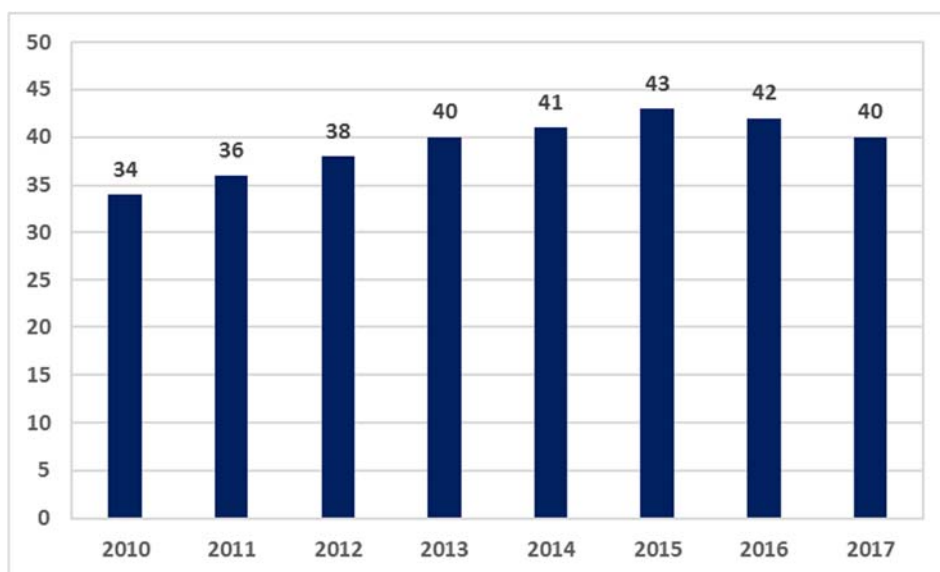

Evolución del número de Centros Especiales de Empleo de la Economía Social en la Comunitat Valenciana, años 2010-2017

Fuente: Base de datos SABI.